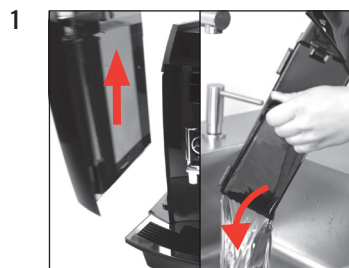

## Замена фильтра

Необходимый материал:  
Сменный фильтр CLARIS Pro Smart+  
(Art. 25055)

Данное краткое руководство не заменяет «Руководство по эксплуатации кофемашины WE6». Во избежание опасностей, прежде всего, прочтите указания по технике безопасности и предупреждения и обязательно соблюдайте их.

Условие:

»Сохранено«  
»Кран открыть«

»Происходит промывка фильтра«  
»Кран закрыть«