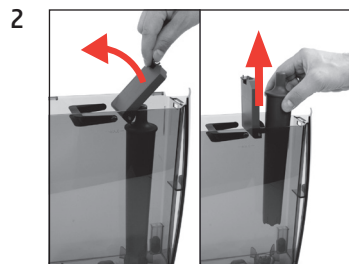

## Замена фильтра

Необходимый материал:  
Сменный фильтр CLARIS Pro Smart+  
(Art. 25055)

Данное краткое руководство не заменяет «Руководство по эксплуатации кофемашины WE6». Во избежание опасностей, прежде всего, прочтите указания по технике безопасности и предупреждения и обязательно соблюдайте их.

Условие:

»Сохранено«  
»Кран открыть«

»Происходит промывка фильтра«  
»Кран закрыть«