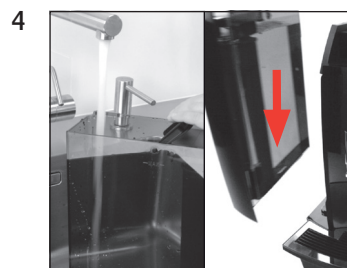

Замена фильтра

Необходимый материал:
Сменный фильтр CLARIS Pro Smart+
(Art. 25055)

Данное краткое руководство не заменяет «Руководство по эксплуатации кофемашины WE6». Во избежание опасностей, прежде всего, прочтите указания по технике безопасности и предупреждения и обязательно соблюдайте их.

Условие: