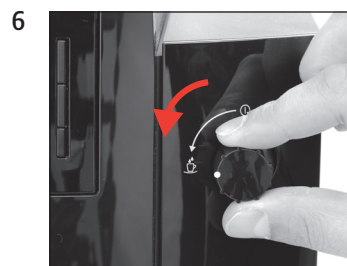

»Сохранено«
»Кран открыть«