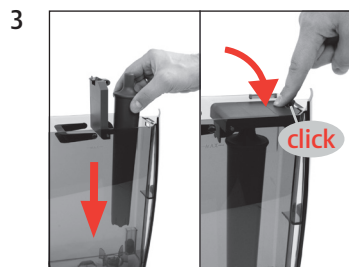

## Замена фильтра

Необходимый материал:  
Сменный фильтр CLARIS Pro Smart+  
(Art. 25055)

Данное краткое руководство не заменяет «Руководство по эксплуатации кофемашины WE6». Во избежание опасностей, прежде всего, прочтите указания по технике безопасности и предупреждения и обязательно соблюдайте их.

Условие:

»Сохранено«  
»Кран открыть«

»Происходит промывка фильтра«  
»Кран закрыть«